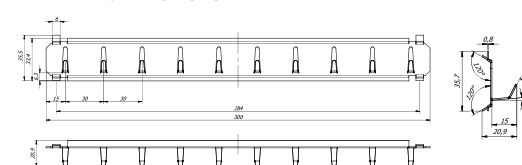

Standardowe listwy hakowe bez dopłaty

(dla art. nr 16415-16417)
Art. nr 02010