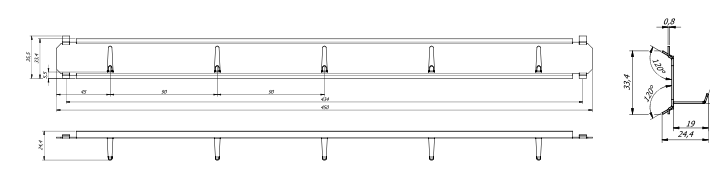

(dla art. nr 16400-16417)
Art. nr 02015